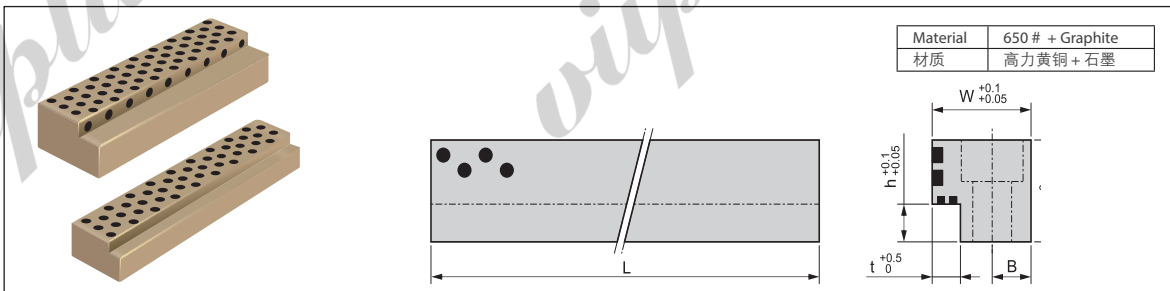

JOVL 自润滑板

JOVL Oilless Wear Plate

Unit (单位): mm

型号规格 Standard No.	L	W	T	h	t	B
JOVL-01	205	15	12	5		6
JOVL-02	205		17			
JOVL-03	320	20	22	7	5	7.5
JOVL-04	205					
JOVL-05	320					
JOVL-06	205					
JOVL-07	320		27			
JOVL-08	605	28	36	10	8	11
JOVL-09	205					
JOVL-10	320					
JOVL-11	605					

型号规格 Standard No.	L	W	T	h	t	B
JOVL-12	205					
JOVL-13	320	28	46	10	8	11
JOVL-14	605					
JOVL-15	205					
JOVL-16	320		66	22		
JOVL-17	605	40	86	26	12	14
JOVL-18	205					
JOVL-19	320					
JOVL-20	605					

JGBX 自润滑板

JGBX Oilless Wear Plate

Unit (单位): mm

型号规格 Standard No.	W	H	L	Recom.bolt 螺栓	
				P	Size 规格
JGBX-20 × 10		10	320	10	M8
JGBX-20 × 15	20	15			
JGBX-20 × 20		20			
JGBX-25 × 18		18	605	10	M8
JGBX-25 × 23	25	23			
JGBX-25 × 33		33			
JGBX-30 × 23		23			
JGBX-30 × 28	30	28			
JGBX-30 × 38		38			

型号规格 Standard No.	W	H	L	Recom.bolt 螺栓	
				P	Size 规格
JGBX-35 × 28		28	605	12	M10
JGBX-35 × 38	35	38			
JGBX-35 × 48		48			
JGBX-40 × 28		28	605	14	M12
JGBX-40 × 38	40	38			
JGBX-40 × 48		48			