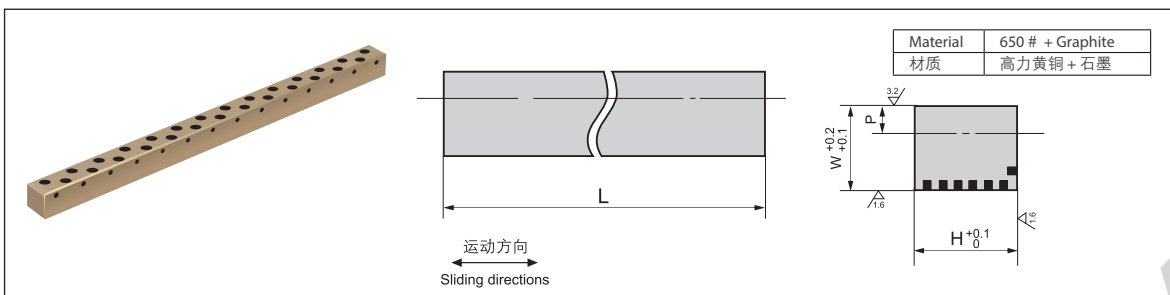

JOVL 自润滑板

JOVL Oilless Wear Plate

Unit (单位): mm

型号规格 Standard No.	L	W	T	h	t	B
JOVL-01	205	15	12	5		6
JOVL-02	205		17			
JOVL-03	320	20	22	7	5	7.5
JOVL-04	205					
JOVL-05	320					
JOVL-06	205					
JOVL-07	320		27			
JOVL-08	605	28	36	10	8	11
JOVL-09	205					
JOVL-10	320					
JOVL-11	605					

型号规格 Standard No.	L	W	T	h	t	B
JOVL-12	205					
JOVL-13	320	28	46	10	8	11
JOVL-14	605					
JOVL-15	205					
JOVL-16	320		66	22		
JOVL-17	605	40	86	26	12	14
JOVL-18	205					
JOVL-19	320					
JOVL-20	605					

JGBX 自润滑板

JGBX Oilless Wear Plate

Unit (单位): mm

型号规格 Standard No.	W	H	L	Recom.bolt 螺栓	
				P	Size 规格
JGBX-20 × 10		10	320	10	M8
JGBX-20 × 15	20	15			
JGBX-20 × 20		20			
JGBX-25 × 18		18	605	10	M8
JGBX-25 × 23	25	23			
JGBX-25 × 33		33			
JGBX-30 × 23		23			
JGBX-30 × 28	30	28			
JGBX-30 × 38		38			

型号规格 Standard No.	W	H	L	Recom.bolt 螺栓	
				P	Size 规格
JGBX-35 × 28		28	605	12	M10
JGBX-35 × 38	35	38			
JGBX-35 × 48		48			
JGBX-40 × 28		28	605	14	M12
JGBX-40 × 38	40	38			
JGBX-40 × 48		48			